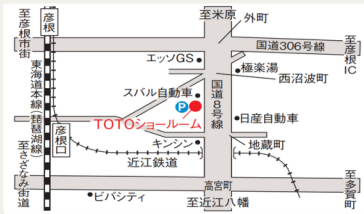

〒 520-3024
栗東市小楠7-1-21

彦根ショールーム

〒 522-0038
彦根市西沼波町50

奈良ショールーム

〒 630-8115
奈良市大宮町5-2-17

和歌山ショールーム

〒 641-0051
和歌山市西高松1-4-31

各ショールームの詳しい情報は、
WEBサイト「ショールーム」をご覧ください。
TOTOホームページ <https://jp.toto.com/showroom>