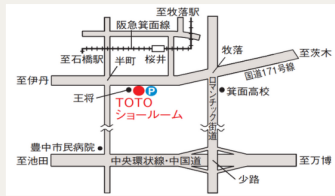

ご来場は各ショールームホームページから ご予約いただけます

大阪ショールーム

〒 530-0017
大阪府北区角田町8-1
大阪梅田ツインタワーズ・ノース20F

箕面ショールーム

〒 562-0044
箕面市半町4-3-50

枚方ショールーム

〒 573-1141
枚方市養父西町20-31

堺ショールーム