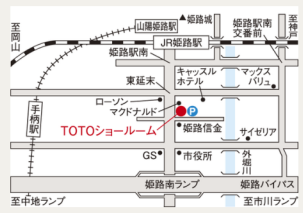

姫路ショールーム

〒 670-0955
姫路市安田4-155-2