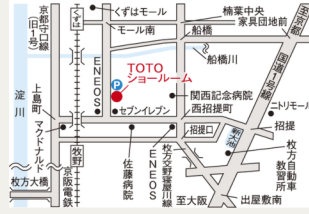

ご来場は各ショールームホームページから ご予約いただけます

大阪ショールーム

〒 530-0017
大阪府北区角田町8-1
大阪梅田ツインタワーズ・ノース20F

箕面ショールーム

〒 562-0044
箕面市半町4-3-50

枚方ショールーム

〒 573-1141
枚方市養父西町20-31

堺ショールーム