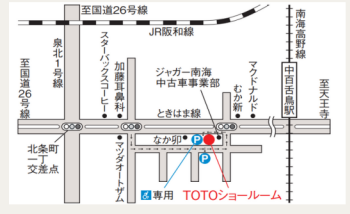

堺ショールーム

〒 591-8033
堺市北区百舌鳥西之町 3丁目521